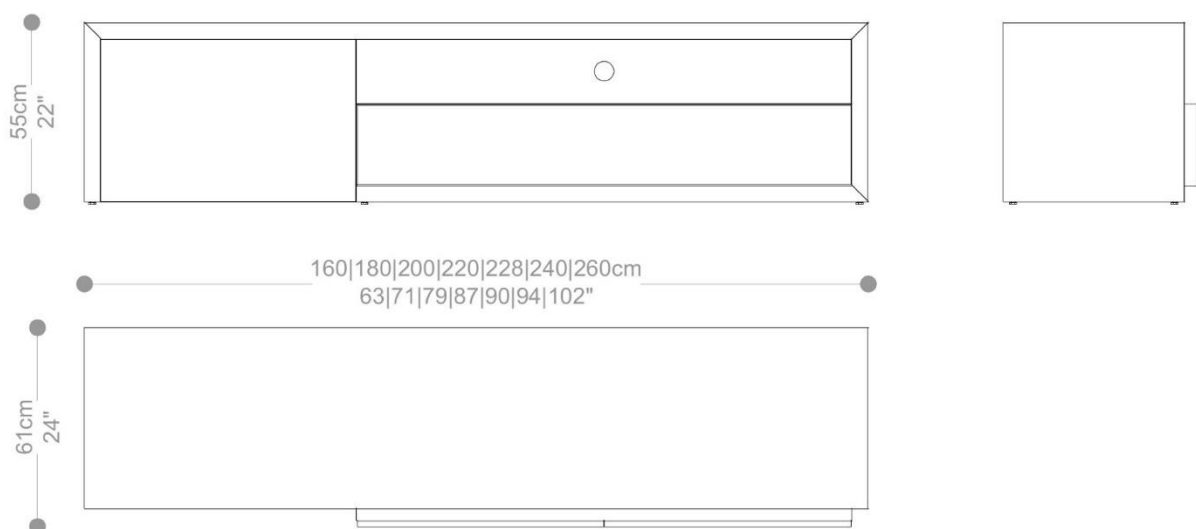

GARANTIA: 1 ano

EMBALAGEM: O produto é embalado em papelão, com bordas e cantos protegidos com cantoneiras de polietileno e envolto em filme plástico.

HOME
DREAM

BRETON

Diferenciais:

- O padrão do Home Dream é seguir com 1 furação no fundo, caso deseje mais furos informar com desenho e informação.
- O Home Dream possui duas gavetas, enquanto o Home Dream II possui uma gaveta, dividida internamente em duas partes.

HOME
DREAM

BRETON

 Corpo e gaveta em MDF, com acabamento em revestimento de lâmina de madeira ou laqueado.

Opcional revestir o vão superior e lateral com espelho 4mm, prata, bronze ou fumê.

Medidas podem apresentar leves variações. Nos reservamos o direito de efetuar essas alterações em consulta prévia.