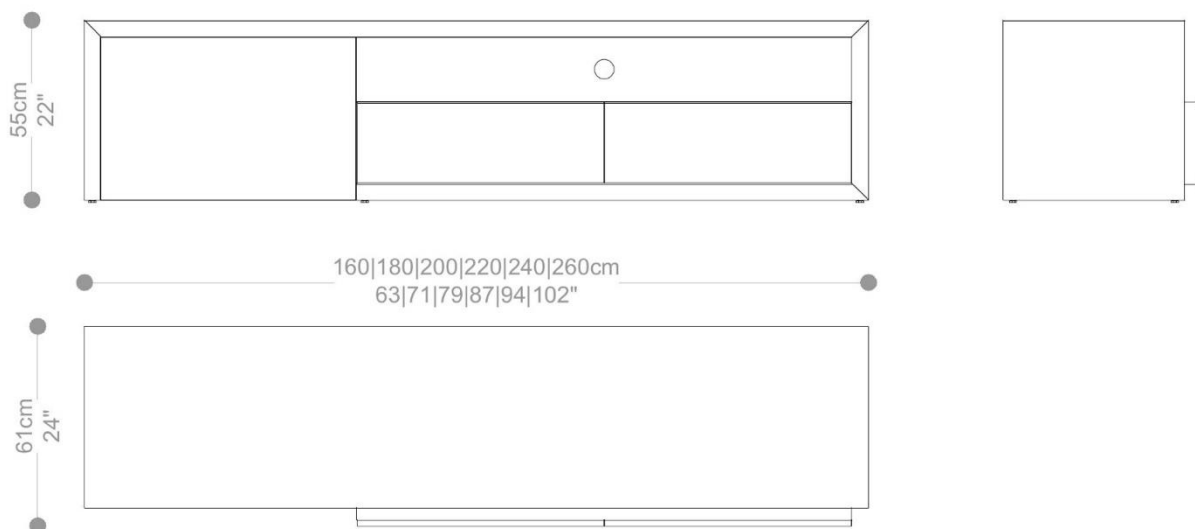

HOME DREAM

HOME DREAM II

GARANTIA: 1 ano

EMBALAGEM: O produto é embalado em papelão, com bordas e cantos protegidos com cantoneiras de polietileno e envolto em filme plástico.

HOME
DREAM

BRETON